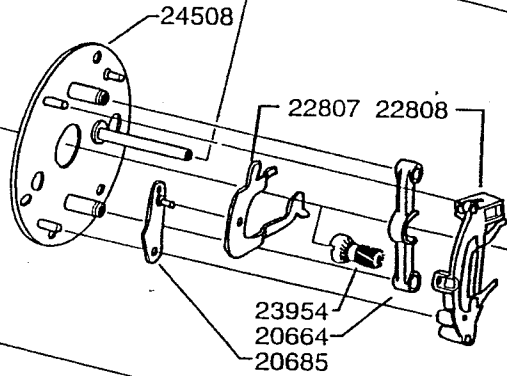

DECAL
96483
DECAL
19363

811643

SPOOL COMPL.
820555

802630

DECAL
96486

Please specify reel model number
and number in reelfoot when
ordering parts

Vid beställning av reservdelar bör
alltid rulltyp och nummer-
beteckning under rullfötten anges

Ambassadeur Royal Express II 09 01

908012 Silver / Silver Blue

34-12275-2