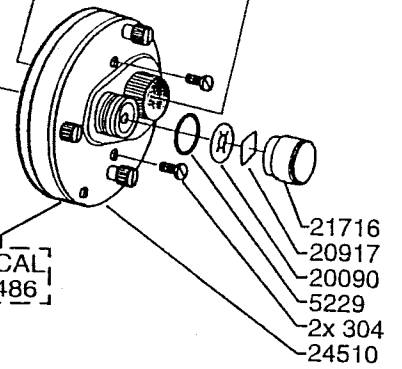

DECAL
96483
DECAL
19363

811643

SPOOL COMPL.
820555

802630

DECAL
96486

Please specify reel model number
and number in reelfoot when
ordering parts

Vid beställning av reservdelar bör
alltid rulltyp och nummer-
beteckning under rullfötten anges

Ambassadeur Royal Express II 09 01

908012 Silver / Silver Blue

34-12275-2