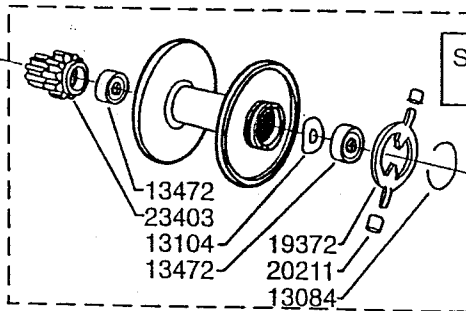

DECAL
96483
DECAL
19363

811643

SPOOL COMPL.
820555

802630

DECAL
96486

Please specify reel model number
and number in reelfoot when
ordering parts

Vid beställning av reservdelar bör
alltid rulltyp och nummer-
beteckning under rullfötten anges

Ambassadeur Royal Express II 09 01

908012 Silver / Silver Blue

34-12275-2