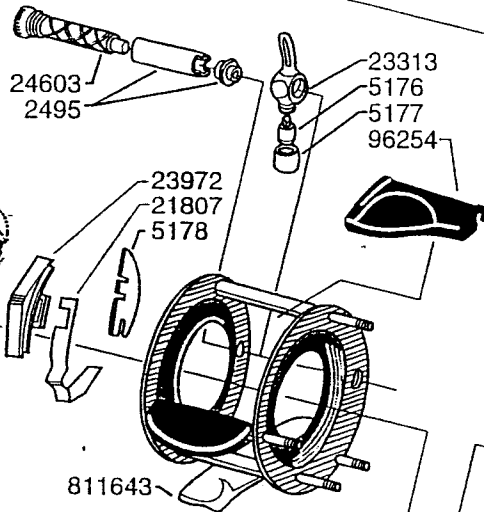

DECAL
96483
DECAL
19363

811643

SPOOL COMPL.
820555

802630

DECAL
96486

Please specify reel model number
and number in reelfoot when
ordering parts

Vid beställning av reservdelar bör
alltid rulltyp och nummer-
beteckning under rullfötten anges

Ambassadeur Royal Express II 09 01

908012 Silver / Silver Blue

34-12275-2