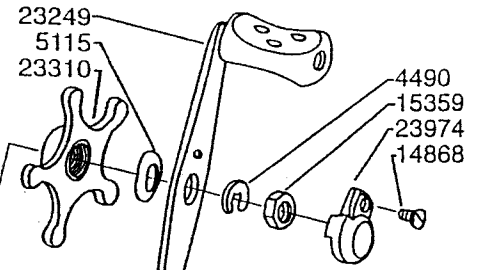

DECAL
96483
DECAL
19363

811643

SPOOL COMPL.
820555

802630

DECAL
96486

Please specify reel model number
and number in reelfoot when
ordering parts

Vid beställning av reservdelar bör
alltid rulltyp och nummer-
beteckning under rullfötten anges

Ambassadeur Royal Express II 09 01

908012 Silver / Silver Blue

34-12275-2