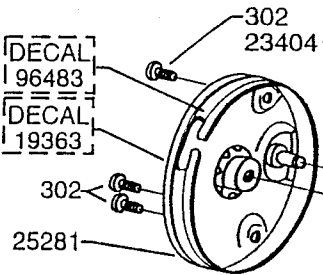

DECAL
96483
DECAL
19363

811643

SPOOL COMPL.
820555

802630

DECAL
96486

Please specify reel model number
and number in reelfoot when
ordering parts

Vid beställning av reservdelar bör
alltid rulltyp och nummer-
beteckning under rullfötten anges

Ambassadeur Royal Express II 09 01

908012 Silver / Silver Blue

34-12275-2