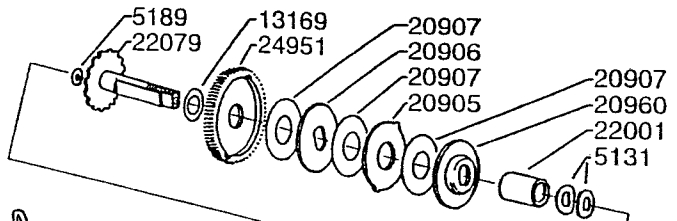

DECAL
96483
DECAL
19363

811643

SPOOL COMPL.
820555

802630

DECAL
96486

Please specify reel model number
and number in reelfoot when
ordering parts

Vid beställning av reservdelar bör
alltid rulltyp och nummer-
beteckning under rullfötten anges

Ambassadeur Royal Express II 09 01

908012 Silver / Silver Blue

34-12275-2